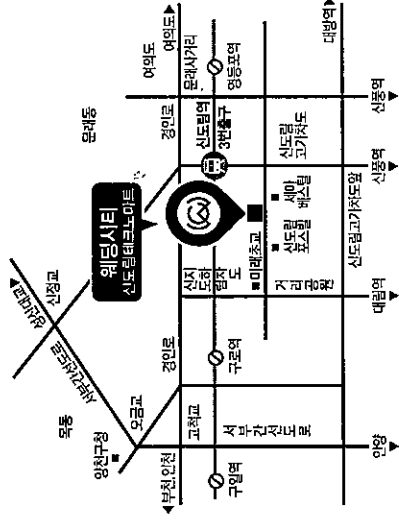

2022년 11월 26일 토요일 오후 1시 20분

웨딩시티 8층 아모르홀

마음 전하실 곳

신랑측: 국민 김구섭 215-24-0481-933

신부측: 카카오톡 윤미숙 3333-115-970941

Location

웨딩시티 TEL 02-2111-8888

서울 구로구 새말로 97(구로5동 3-25) 신도림테크노마트 8층, 11층

※ 예식 참석 시 건물 내 에스컬레이터를 이용하실 경우 이용하시면 더욱 편리하게 오실 수 있습니다.

지하철 : 1호선 2호선 신도림역 하차 3번 출구

테크노마트 판매동 지하 1층과 직접 연결되어 있습니다.

버 스

신도림역(17-102)정류장 하차 - 지하철 신도림역 3번 출구 쪽
지선버스(번호) : 5619, 6411, 6511, 6511, 6550, 6650, 6651, 영등포 08(구.6653)

신도림역(17-001)정류장 하차 - 지하철 신도림역 1번 출구 쪽

(하차 후 지하보도 이용, 지하철 3번 출구 방면으로 이동)

- 테크노 마트 판매동 지하 1층 통로를 이용)

간선버스(번호) : 160, 503, 600, 662, 670

지선버스(번호) : 5615, 5714, 6512, 6513, 6515, 6516, 6637, 6640

좌석버스 : 301, 320, 510 / 강기버스 : 10, 11-1, 11-2, 83, 88